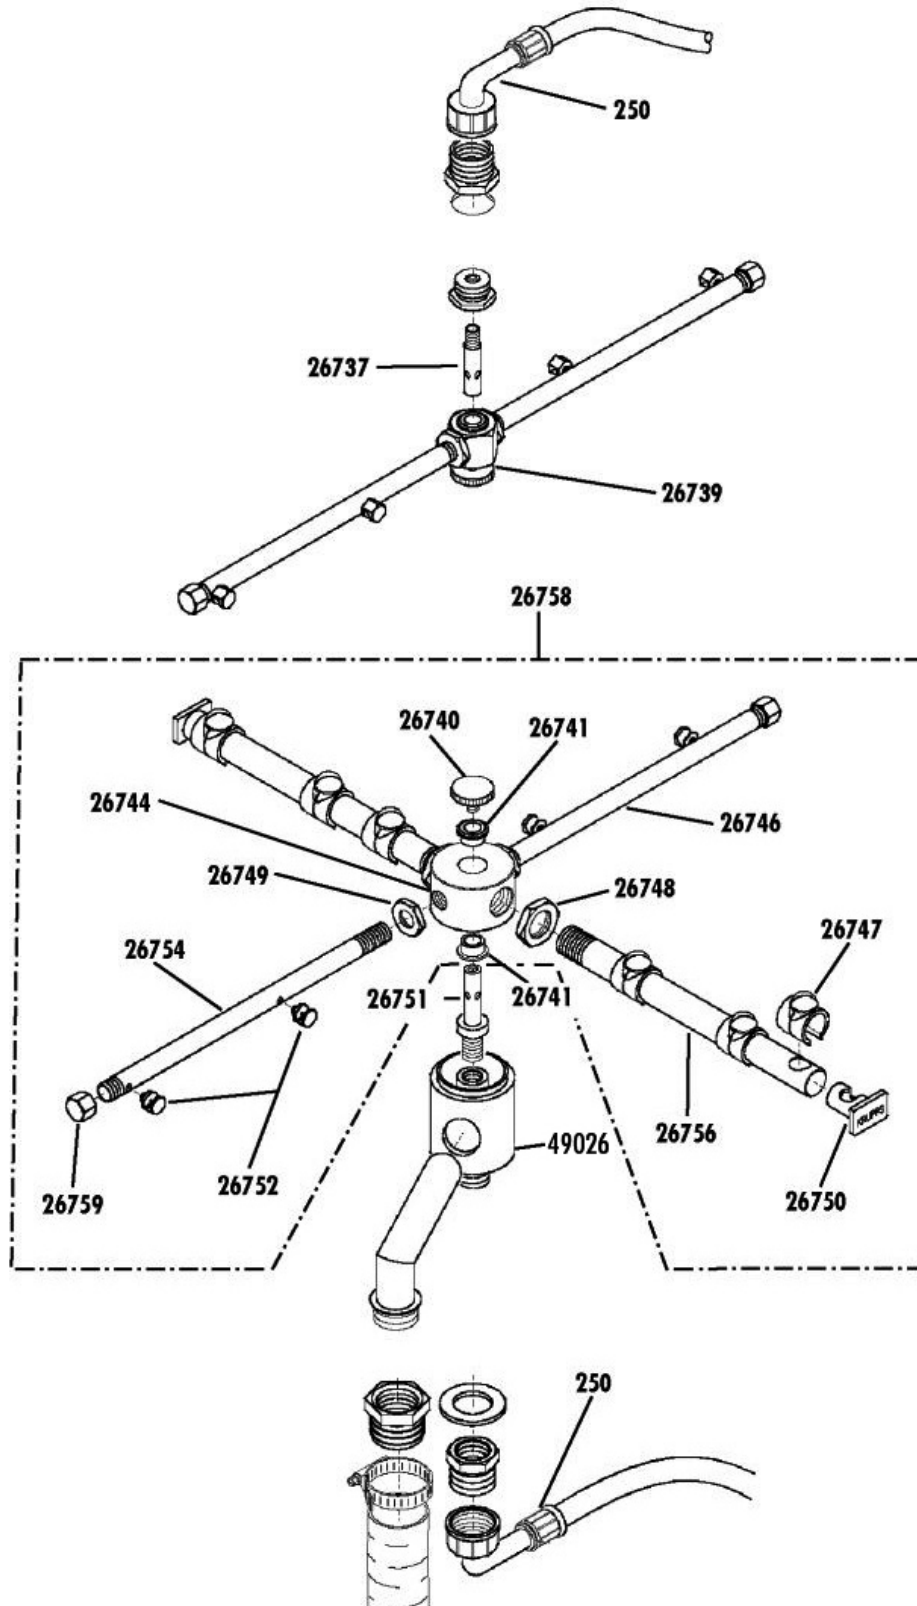

Despiece	Marca
KORAL 306 LAVADO-ACLARADO	KRUPPS

Despiece	Marca
KORAL 306 MANDOS	KRUPPS