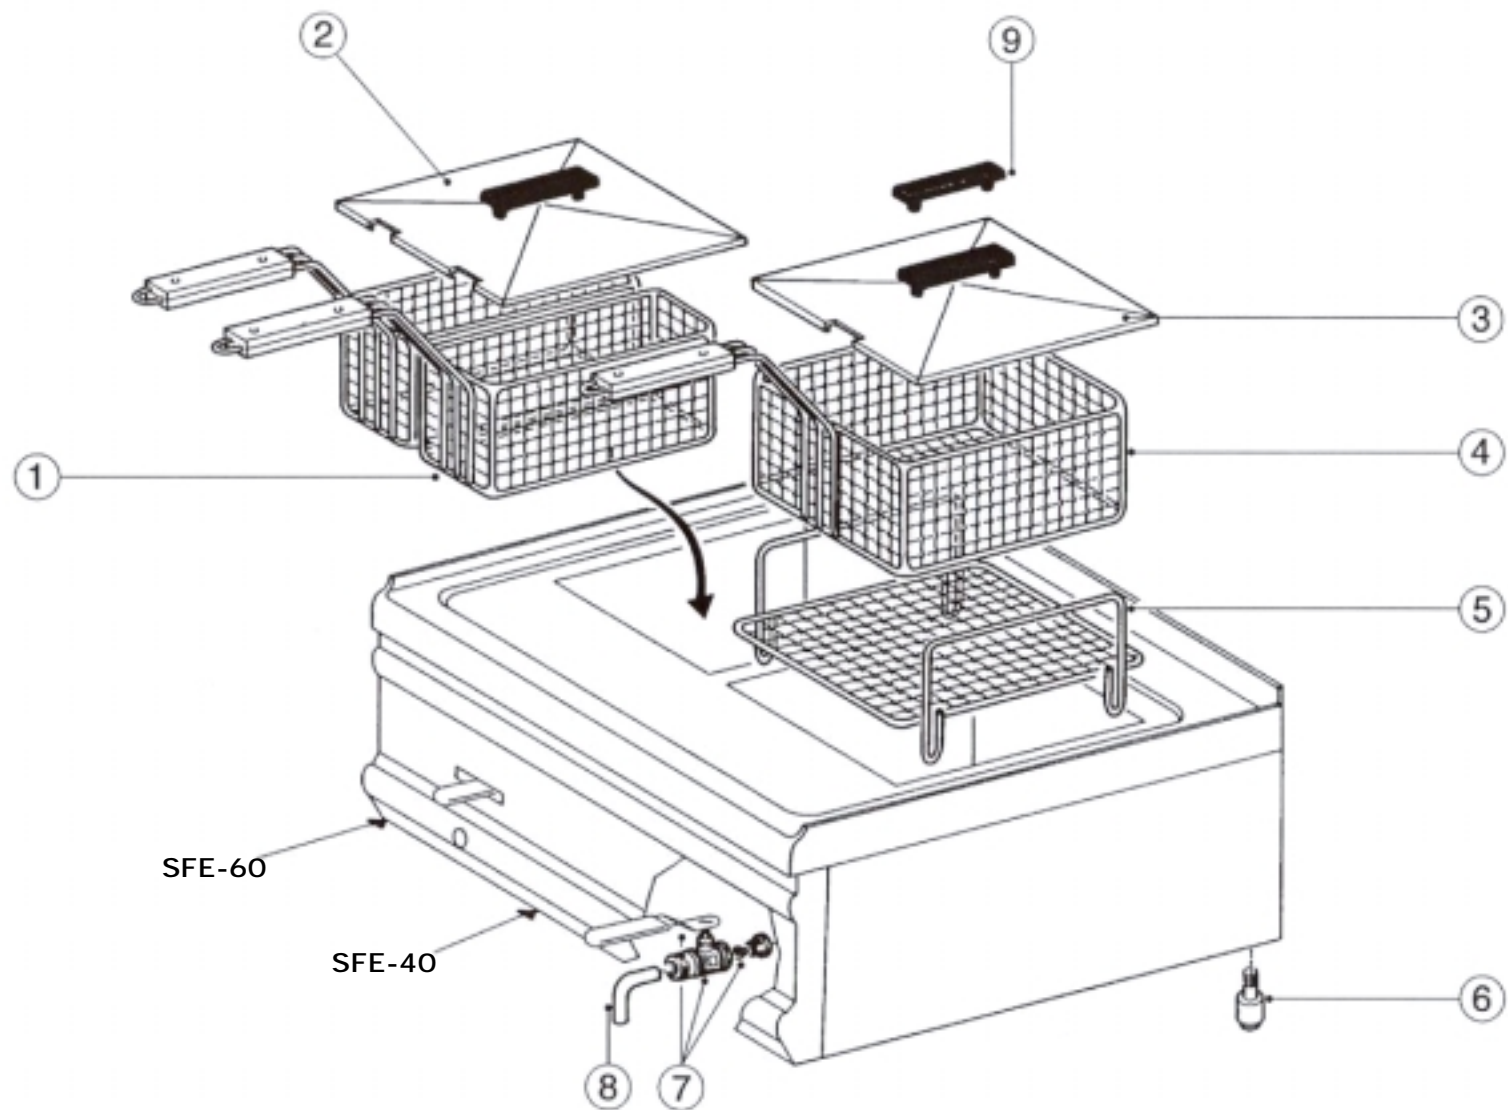

Snack: SFE-40
SFE-60

Plano 1

Snack: SFE-40
SFE-60

Plano 2

Freidora eléctrica SFE-40, SFE-60			Plano 1		
Nº	Referencia	Denominación	Modelo y cantidad		Notas
			SFE-40	SFE-60	
1	K001B31122	Gancho para cestillo	1	2	
2	K001B31021	Tornillo de gancho de cestillo	2	4	
3	K001B31008	Botón de interruptor	1	2	
4	K001B31110	Lámpara verde	1	2	
5	K001B31092	Lámpara amarilla	1	2	
6	K001B31009	Mando de termostato	1	2	
7	K001B31111	Interruptor	1	2	
8	K001B31108	Termostato de seguridad	1	2	
9	K001B31093	Brida de cable	1	2	
10	K001B31095	Termostato	1	2	
11	K001B31042	Manguito de cable	1	2	
12	K001B31107	Resistencia	3	6	
13	K001B31127	Contactador	1	2	
14	K001B31048	Microrruptor	1	2	
15	K001B31047	Anillo amarre capilar	4	8	

Freidora eléctrica SFE-40, SFE-60			Plano 2		
Nº	Referencia	Denominación	Modelo y cantidad		Notas
			SFE-40	SFE-60	
1	K001B31121	Cestillo (1/2)	2	4	
2	K001B31002	Tapa	1	2	
3	K001B31001	Tapa	1	2	
4	K001B31117	Cestillo	1	2	
5	K001B31118	Filtro	1	2	
6	K001B31039	Pie	4	4	
7	K001B31017	Grifo de desagüe	1	2	
8	K001B31026	Tubo de desagüe	1	1	
9	K001B31040	Mango para tapa	1	2	