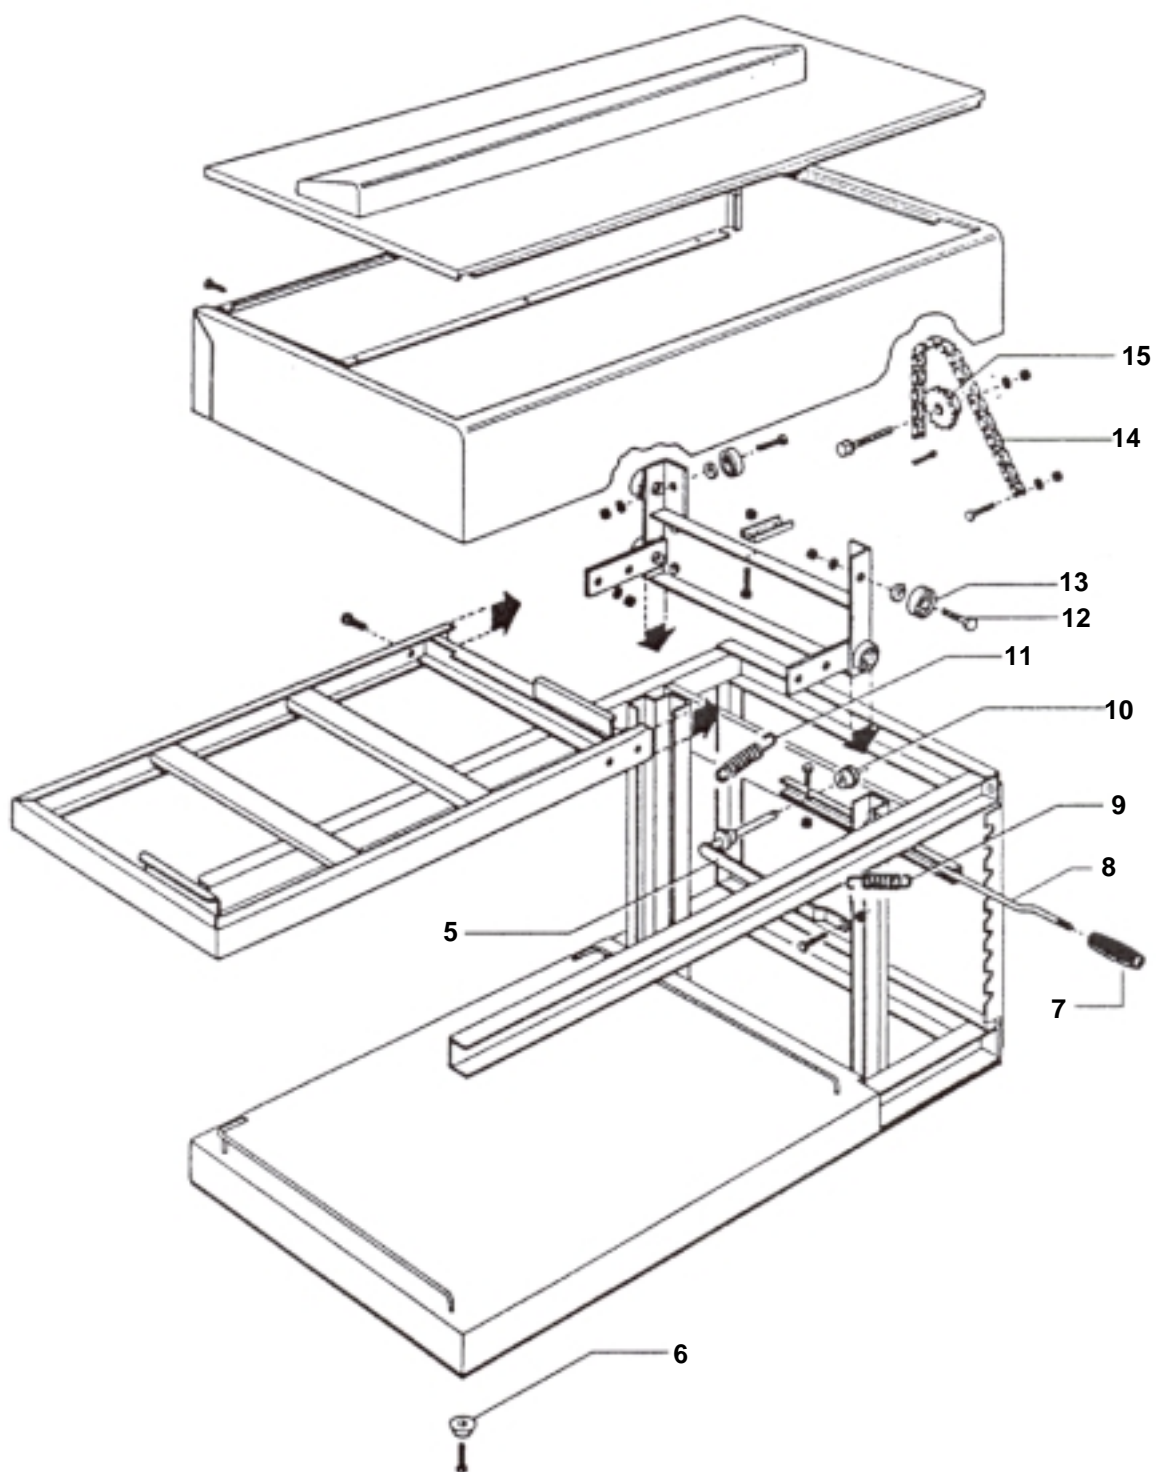

Salamandra SG-70

Plano 1

Despiece			Notas
Nº	Referencia	Denominación	
1	K002B42003	Rejilla	
2	K002B42002	Bandeja	
3	K002B42043	Mango	
4	K002B42001	Bandeja	

Despiece			Notas
Nº	Referencia	Denominación	
5	K002B42028	Palanca	
6	K002B42019	Pie	
7	K002B42042	Mango	
8	K002B42004	Palanca	
9	K002B42026	Muelle	
10	K002B42025	Rodamiento	
11	K002B42026	Muelle	
12	K002B42035	Perno de rodamiento	
13	K002B42034	Rodamiento	
14	K002B42023	Cadena	
15	K002B42024	Piñon	

Salamandra SG-70

Plano 3

Despiece			Notas
Nº	Referencia	Denominación	
16	K002B42009	Cable de bujía	
17	K002B42012	Piezo encendedor	
18	K002B42011	Botón	
19	K002B42010	Grifo	
20a	K002B42013	Tobera Ø 1,35	
20b	K002B42014	Tobera Ø 2,05	
20c	K002B42016	Tobera Ø 1,2	
20d	K002B42015	Tobera Ø 2,3	
20e	K002B42017	Tobera Ø 3,6	
21	K002B42008	Bujía	
22	K002B42007	Piloto	
23	K002B42006	Termopar	
24	K002B42005	Quemador	