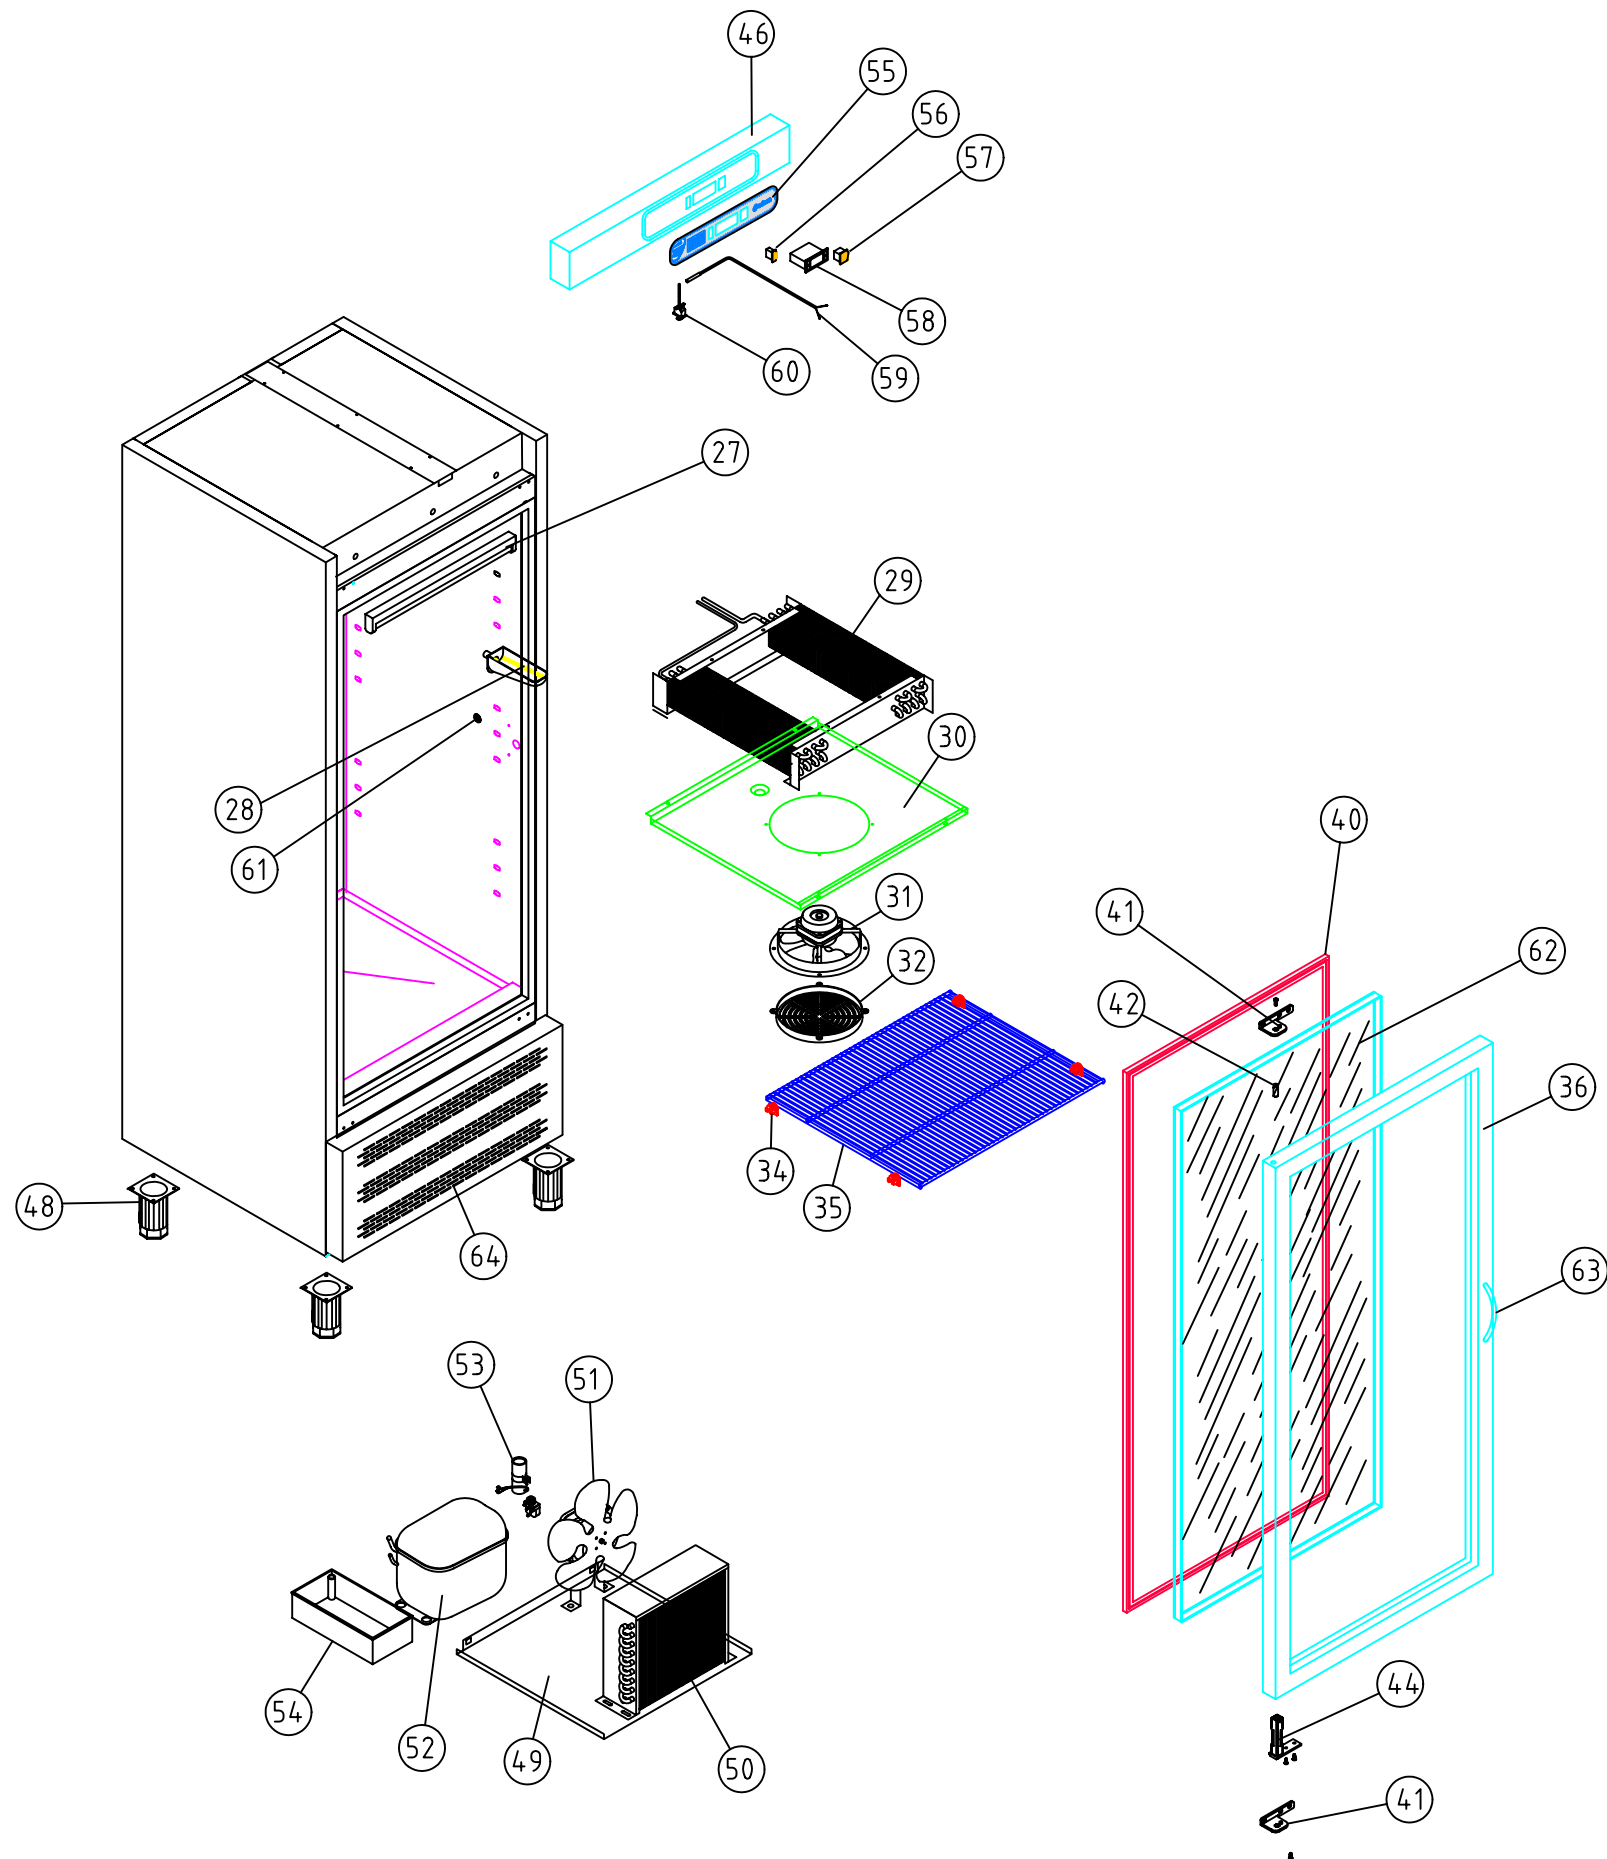

A4	Nombre	Fecha
Dibujado	G.CH	2-2-05
Modificado		
Escala	1:30	

RECAMBIOS APS-701

Código máquina:  
CODIGO

A1 ARMARIOS REFRIGERACION SERIE 700 (1 CUERPO)

COD. PIEZA: X

COTAS SIN TOLERANCIA DIN 7168-f

Material: MATERIAL ESPESOR