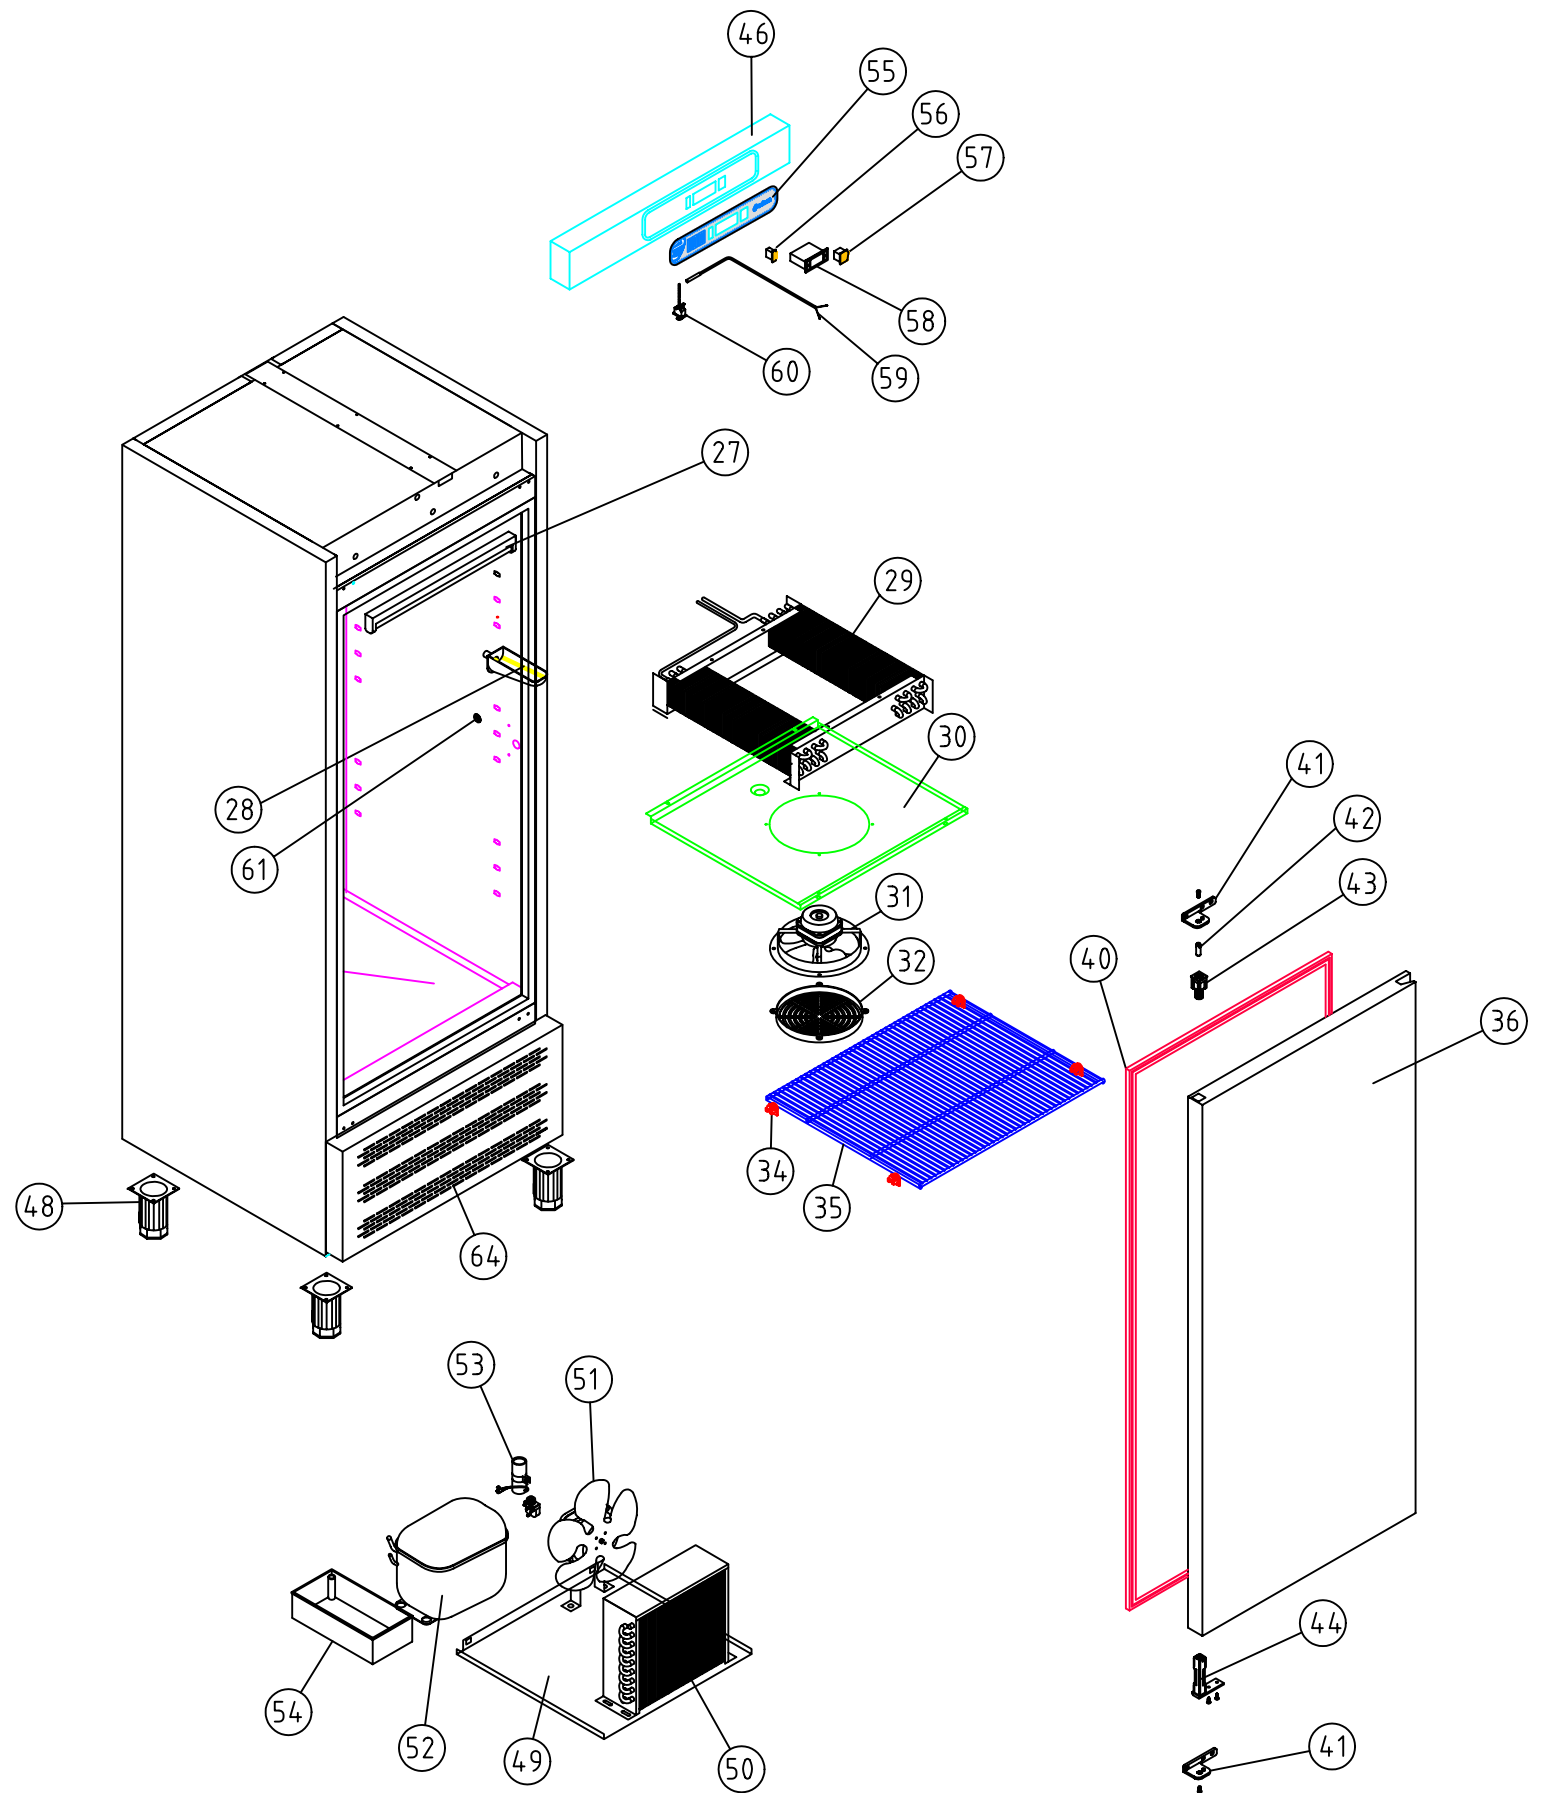

A1 ARMARIOS REFRIGERACION SERIE 700 (1 CUERPO)

COD. PIEZA: X

COTAS SIN TOLERANCIA DIN 7168-f

Material: MATERIAL ESPESOR

SUSTITUYE A:

Acabado: ACABADO

SUSTITUIDO POR:

ANGULAR	GRADO TOLERANCIA	FINO	MEDIO	GRUESO
	HASTA 10 mm		±1°	±1° 30'
	MAS DE 10 A 50 mm		±30'	±50'
	MAS DE 50 A 120 mm		±20'	±25'
	MAS DE 120 A 400 mm		±10'	±15'
MAS DE 400 mm		±5'	±10'	

A4	Nombre	Fecha
Dibujado	G.CH	2-2-05
Modificado		
Escala	1:30	

RECAMBIOS APS-702

Código máquina:  
CODIGO

A1 ARMARIOS REFRIGERACION SERIE 700 (1 CUERPO)

COD. PIEZA: X

COTAS SIN TOLERANCIA DIN 7168-f

Material: MATERIAL ESPESOR