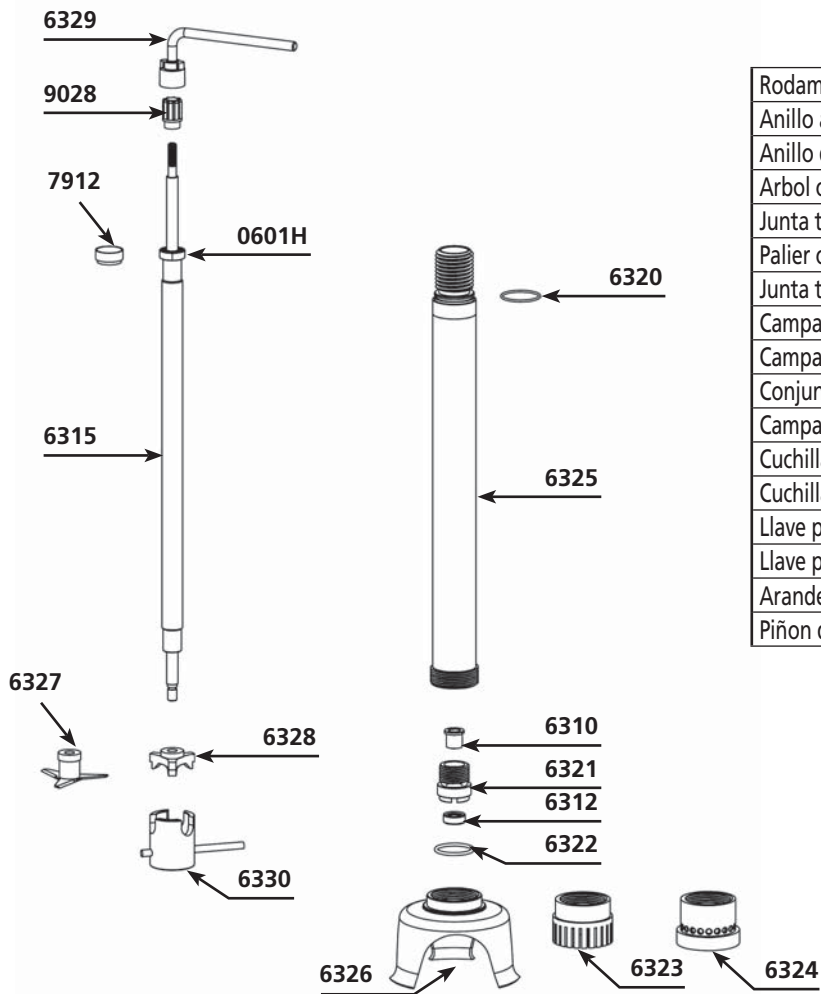

Pie DYNATURBO para SMX

Nomenclatura	Ref.
Rodamiento inox	0601H
Anillo autolubrificante	6310
Anillo de sello	6312
Árbol completo	6315
Junta tórica	6320
Palier completo	6321
Junta tórica campana	6322
Campana inox para frutas	6323
Campana inox para cremas	6324
Conjunto tubo	6325
Campana triturador	6326
Cuchilla triturador	6327
Cuchilla emulsionadora	6328
Llave para árbol	6329
Llave para cuchilla	6330
Arandela de rodamiento	7912
Piñon de acoplamiento	9028

DYNATURBO GP 2000

Nomenclatura	Ref.
Rodamiento	0601
Pasador 3 x 20	0744
Árbol completo + rodamiento + caja de acoplamiento	6301
Brazo completo + embudo negro	6302
Palier completo	6303
Campana inox para cremas	6304
Campana inox para frutas	6305
Cuchilla inox	6306
Llave para cuchilla	6307
Llave para árbol	6308
Junta tórica	6309
Anillo autolubrificante	6310
Palier inox	6311
Retén de grasa	6312
Caja de acoplamiento	9051
Embudo negro (PMF)	9847