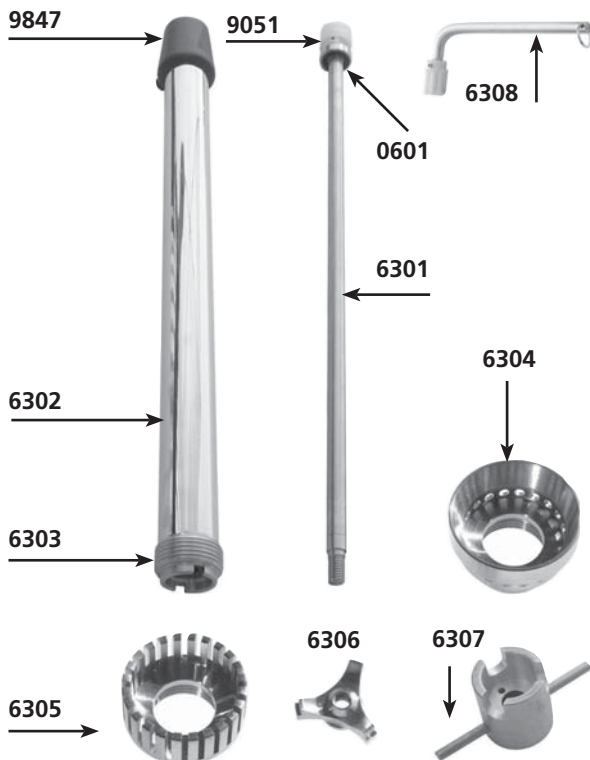

Pie DYNATURBO para SMX

Nomenclatura	Ref.
Rodamiento inox	0601H
Anillo autolubrificante	6310
Anillo de sello	6312
Árbol completo	6315
Junta tórica	6320
Palier completo	6321
Junta tórica campana	6322
Campana inox para frutas	6323
Campana inox para cremas	6324
Conjunto tubo	6325
Campana triturador	6326
Cuchilla triturador	6327
Cuchilla emulsionadora	6328
Llave para árbol	6329
Llave para cuchilla	6330
Arandela de rodamiento	7912
Piñon de acoplamiento	9028

DYNATURBO GP 2000

Nomenclatura	Ref.
Rodamiento	0601
Pasador 3 x 20	0744
Árbol completo + rodamiento + caja de acoplamiento	6301
Brazo completo + embudo negro	6302
Palier completo	6303
Campana inox para cremas	6304
Campana inox para frutas	6305
Cuchilla inox	6306
Llave para cuchilla	6307
Llave para árbol	6308
Junta tórica	6309
Anillo autolubrificante	6310
Palier inox	6311
Retén de grasa	6312
Caja de acoplamiento	9051
Embudo negro (PMF)	9847