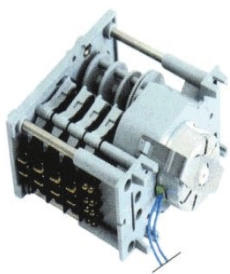

PROGRAMADORES /PRESOSTATOS/RELÉS/CONTACTORES

LAM199

LAM200

Código Code	Descripción Description	Modelo Model	Código original Original code
LAM199	Programador 20 min. 20 min, recovery timer	Super QS, S280, 040F, 050F	0300297
LAM200	Programador 60" 2 micros 60 sec., 2 chambers, cleaner dosing pump	—	0300085

Presostatos Pressure switches

LAM201

LAM202

Código Code	Descripción Description	Modelo Model	Código original Original code
LAM201	Presostato 60/30 60/30	Universal	0300026
LAM202	Presostato 110/70 110/70	015, 24L, L25, P700	0301501

Relés Relays

LAM203

LAM204

LAM205

Código Code	Descripción Description	Modelo Model	Código original Original code
LAM203	Relé 230v Relay, 2 changer, 230V	S200, Minibar, Super QS, S280, 040F, 045F, 050F, S510, GS4, 075F, 01F, F85, F92, L20, L21	0300063
LAM204	Relé 230v Relay, 2 changer, 230V		0301745
LAM205	Contactador 230v Contactor, 3 S + 1 S, 230V	045F, 075F, 01F, F85, F92, L20, L21, P700	0300058

Contactores Contactors

LAM206

LAM207

Código Code	Descripción Description	Modelo Model	Código original Original code
LAM206	Contactador 230v Contactor, 3 S + 1Ö, 230V	015, 24L, L25	0300392
LAM207	Contactador 230v Contactor, 3 S + 1 S, 230V	GS4, GS6	0300059