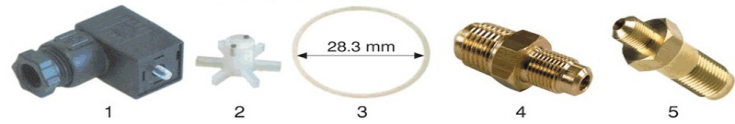

## GICAR

Figura Picture	Código Code	Descripción Description
1	<b>W.457</b>	3 conexiones 1/4" <b>3 connections 1/4"</b>
1	<b>V.1437</b>	3 conexiones 1/8" <b>3 connections 1/8"</b>
2	<b>W.457A</b>	Tapa 3 conexiones <b>3 connection lid</b>
3	<b>V.499</b>	cable 1/4" <b>cable 1/4"</b>
4	<b>V.504</b>	Tapa con cable <b>With wiring lid</b>
5	<b>F.1291</b>	3 tomas 1/4" <b>3 intakes 1/4"</b>
6	<b>F.1292</b>	tapa 3 tomas <b>3 intakes lid</b>
7	<b>V.2412</b>	3 conexiones 1/4" tapa plástico <b>3 connections 1/4" plastic lid</b>
8	<b>V.2413</b>	Tapa 3 conexiones plástico <b>3 connections plastic lid</b>
9	<b>V.2414</b>	3 conexiones 1/4" carga agua <b>3 connections 1/4" water inlet</b>

## DIGMESA

Código Code	Descripción Description
C.272	3 conexiones 1/4" <b>3 connections 1/4"</b>
F.1904	3 tomas cable 1/4" <b>3 intakes cable 1/4"</b>
C.401	Tapa C.272 <b>C.272 Lid</b>
F.1911	Tapa F.1904 <b>F.1904 Lid</b>

## Componentes Components

Figura Picture	Código Code	Descripción Description
1	<b>V.377</b>	Conector <b>Plug</b>
2	<b>V.503</b>	Aspa GICAR <b>GICAR reel</b>
2	<b>C.274</b>	Aspa DIGMESA <b>DIGMESA reel</b>
3	<b>V.502</b>	Tórica <b>Ring</b>
4	<b>F.1177</b>	Rácor 1/4" x 1/8" <b>1/4" x 1/8" fitting</b>
5	<b>V.2415</b>	Rácor 1/4" x 1/8" largo <b>1/4" x 1/8" long fitting</b>

## VENDING

Código Code	Descripción Description	Adaptable Suitable
V.1402 V.4183	3 conexiones negro, inyector Ø 1,2 mm <b>3 connections black, injector Ø 1,2 mm</b>	UNIVERSAL
V.4183	3 conexiones negro, inyector Ø 1,8 mm <b>3 connections black, injector Ø 1,8 mm</b>	UNIVERSAL
V.4011	Autónomo <b>Autonomous</b>	SAECO
V.4190	Autónomo con cable <b>With wiring autonomous</b>	SAECO
V.4045	3 conexiones blanco Ø 1,8mm <b>3 connections white Ø 1,8mm</b>	RHEA VENDORS
V.4197	3 conexiones blanco Ø 1,2mm <b>3 connections white Ø 1,2mm</b>	RHEA VENDORS
V.4075	3 conexiones portagoma <b>3 connections rubber holder</b>	ZANUSSI